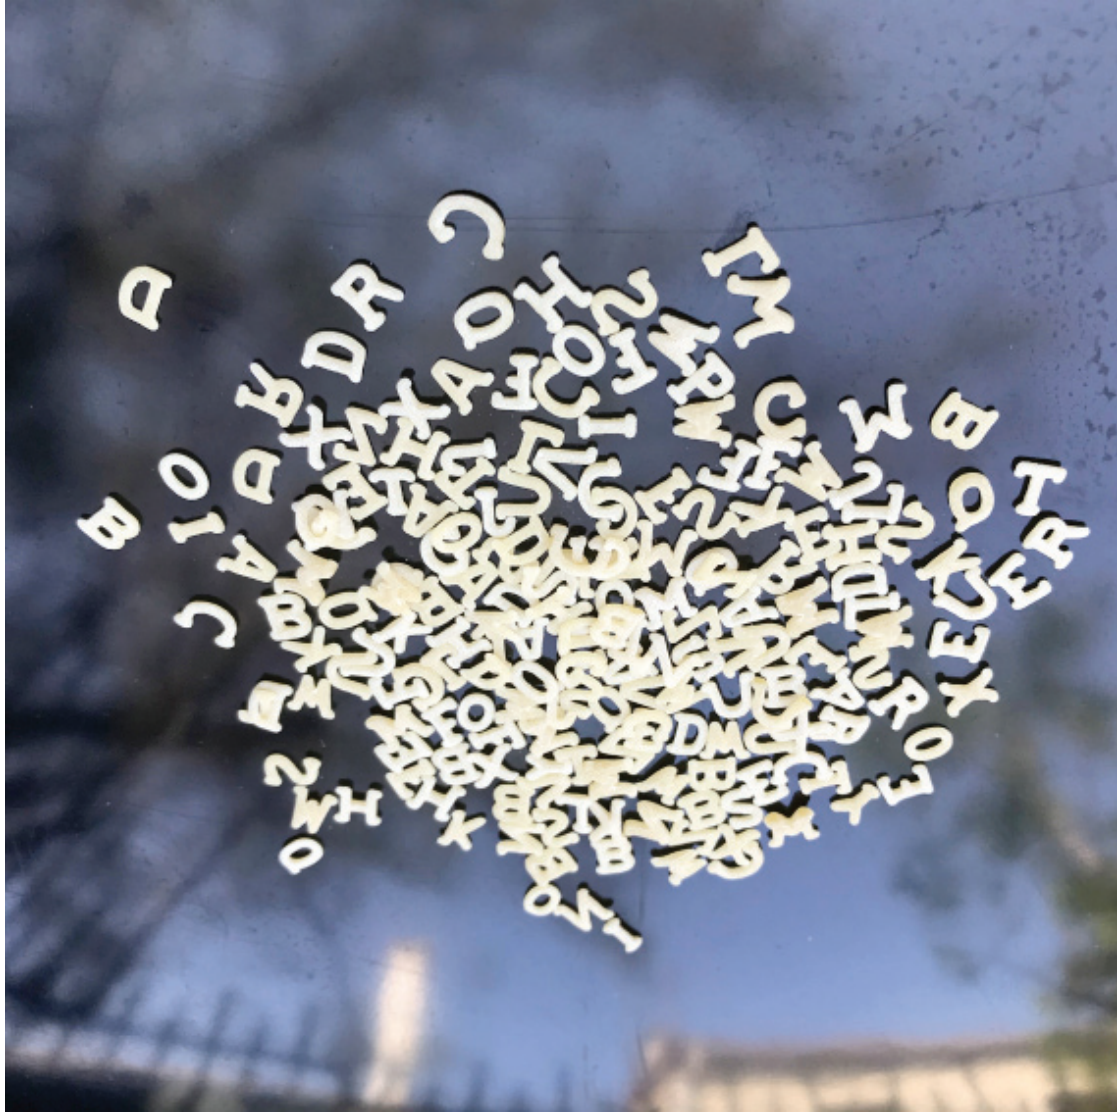

yves pagès

photomanies

deuxième série

avec
écrire en creux
yeux

creux
avec ses yeux
écrire

TEMPERATURE

30

20

TEMPERATURE

SANGUINE

30

20

AMBIANTE

PAPER
No. ABR
OF
WATERPROOF
ABRASIVE
PAPER
No.
WATERPROOF

PEINTURE

Peintre specialiste avec refrences realise
Decoration interieure:

- ENDUIT

CALE DECHOUAGE TABLEAU D UTILISATION

NOM DU BATEAU	DATE D ACCES	DATE SORTIE
Raine de L'ARVOR	03/07 21/07 06 19/07	03/07 21/07 18
TERME		