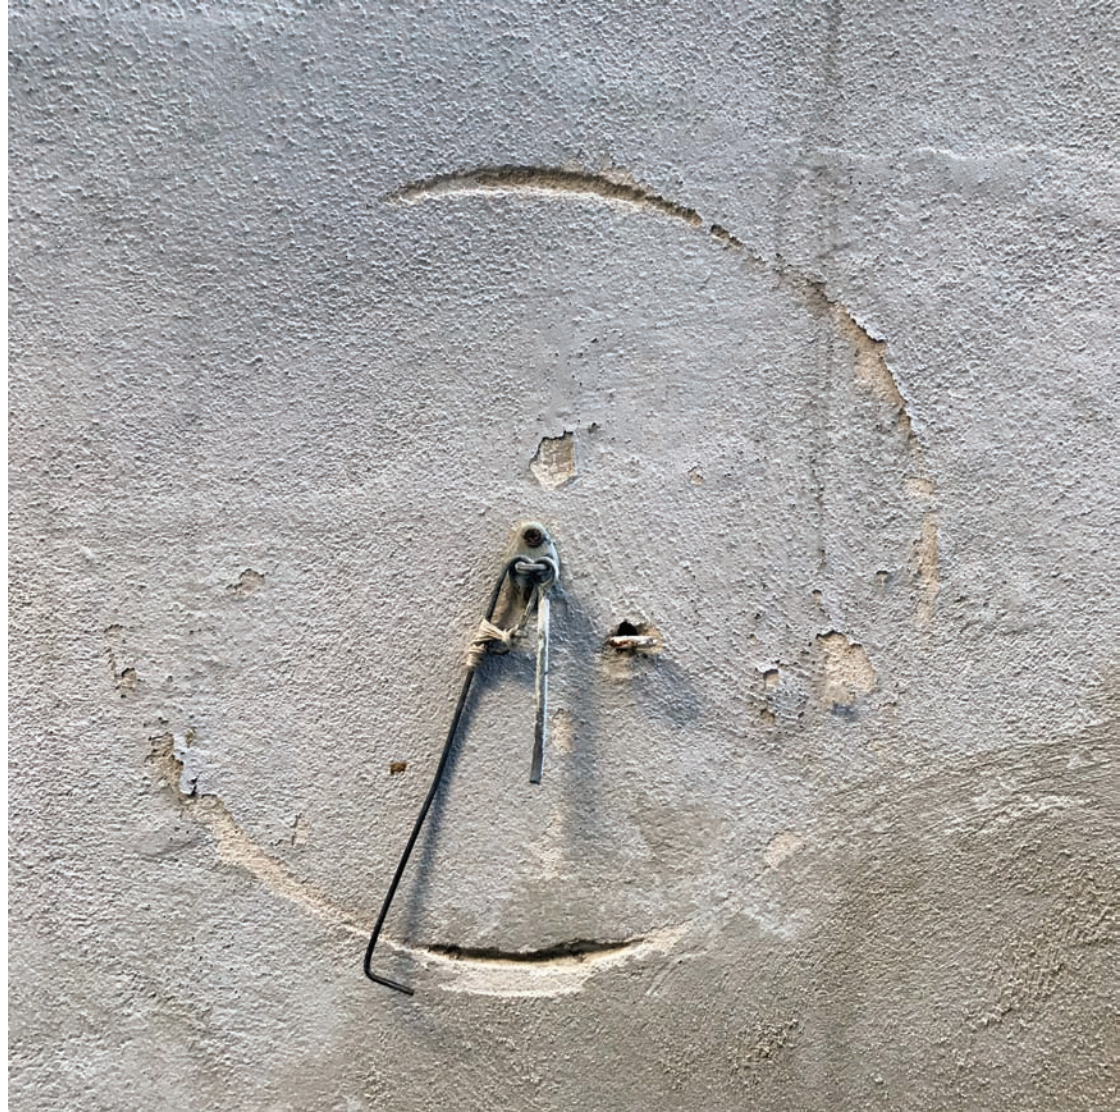

TEMPERATURE

SANGUINE

30

20

AMBIANTE

PAPER
No. ABR
OF
WATERPROOF
ABRASIVE
PAPER
No.
WATERPROOF

PEINTURE

Peintre specialiste avec refrences realise
Decoration interieure:

- ENDUIT

CALE DECHOUAGE TABLEAU D UTILISATION

NOM DU BATEAU	DATE D ACCES	DATE SORTIE
Raine de L'ARVOR	03/07 21/07 06 19/07	03/07 21/07 18
TERME		